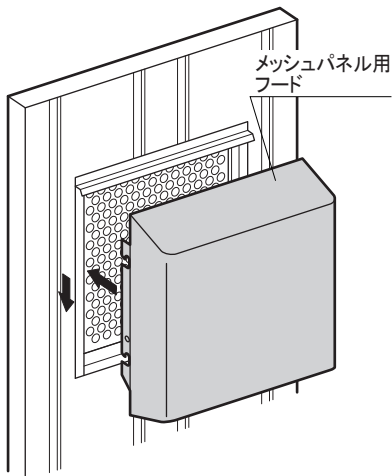

梱包明細表

FN		B9-5510	
部	品	名	数
●	メッシュパネル用	フード	1
	M6	ボルト	2

(注) 部品名の頭に●が付いている部品には製造番号が打ってあります。組立のとき、万一不具合が起きた場合は、必ずその製造番号を確認の上ご連絡ください。

※注意:メッシュパネルへのメッシュパネル用フードの取り付けはパネルを本体に取り付ける前に行ってください。

メッシュパネル用フードをメッシュ板と枠の間に差し込み、内側からボルトで固定します。

注意

内部への雨水浸入防止のため、組立後にメッシュパネル用フードの上部を必ずコーキングしてください。コーキングが不十分な場合、内部への雨水侵入の原因となります。