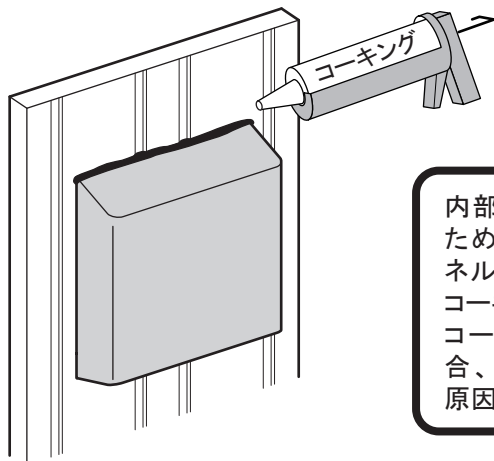

梱包明細表

FN		B9-5510	
部	品	名	数
●	メッシュパネル用	フード	1
	M6	ボルト	2

(注) 部品名の頭に●が付いている部品には製造番号が打ってあります。組立のとき、万一不具合が起きた場合は、必ずその製造番号を確認の上ご連絡ください。

※注意:メッシュパネルへのメッシュパネル用フードの取り付けはパネルを本体に取り付ける前に行ってください。

メッシュパネル用フードをメッシュ板と枠の間に差し込み、内側からボルトで固定します。

注意

内部への雨水浸入防止のため、組立後にメッシュパネル用フードの上部を必ずコーキングしてください。コーキングが不十分な場合、内部への雨水侵入の原因となります。