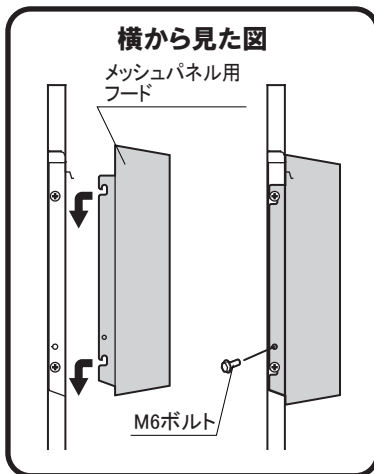

梱包明細表

FN		B9-5510	
部	品	名	数
●	メッシュパネル用	フード	1
	M6	ボルト	2

(注) 部品名の頭に●が付いている部品には製造番号が打ってあります。組立のとき、万一不具合が起きた場合は、必ずその製造番号を確認の上ご連絡ください。

※注意:メッシュパネルへのメッシュパネル用フードの取り付けはパネルを本体に取り付ける前に行ってください。

メッシュパネル用フードをメッシュ板と枠の間に差し込み、内側からボルトで固定します。

注意

内部への雨水浸入防止のため、組立後にメッシュパネル用フードの上部を必ずコーキングしてください。コーキングが不十分な場合、内部への雨水侵入の原因となります。